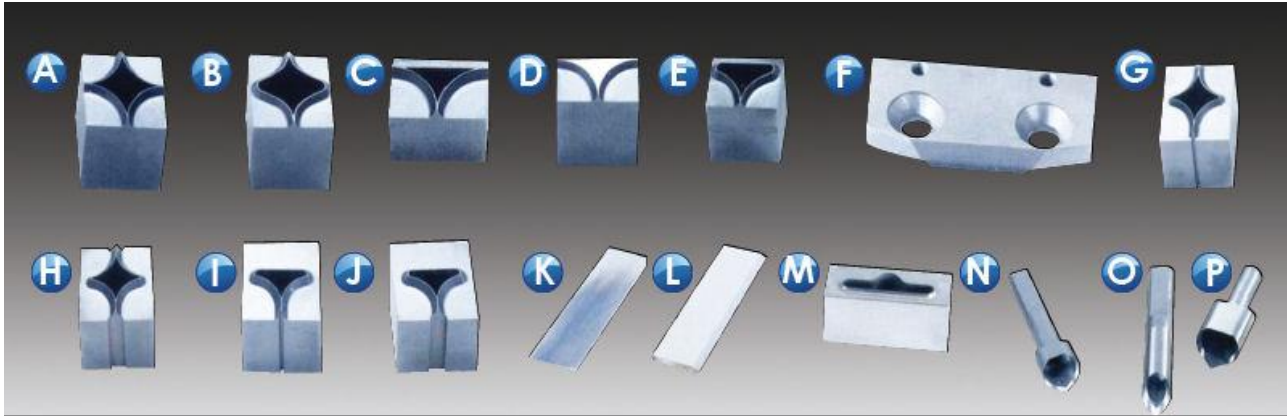

FUSTELLE PER PACKAGING

CWS offre fustelle e lame di qualità per il packaging nelle industrie alimentari.

A	FS1001-1	MULTIVAC -FUSTELLA A STELLA 4punte	18x18x23,8mm
A	FS1001-145	MULTIVAC -FUSTELLA A STELLA 4punte	18x18x14,5mm
A	FS1003-1	MULTIVAC -FUSTELLA A STELLA 2punte, 2tonde 0,5mm	18x18x23,8mm
A	FS1002-1	MULTIVAC -FUSTELLA A STELLA 2punte, 2tonde 1,0mm	18x18x23,8mm
A	FS1008-1	MULTIVAC -FUSTELLA A STELLA 2punte, 2tonde 1,5mm	18x18x23,8mm
B	FA1005-1	MULTIVAC -FUSTELLA A STELLA 2punte, 2tonde 3,0mm	18x18x23,8mm
B	FS1007-1	MULTIVAC -FUSTELLA A STELLA 2punte, 2tonde 4,0mm	18x18x23,8mm
C	HS1001-2	MULTIVAC -MEZZASTELLA aperta	18x9x23,8mm
D	HS1001-45	MULTIVAC -MEZZASTELLA chiusa	12x8x14,5mm
D	HS1003-2	MULTIVAC -MEZZASTELLA chiusa, 2tonde 0,5mm	18x14x23,8mm
D	FS1002-2	MULTIVAC -MEZZASTELLA chiusa, 2tonde 1,0mm	18x14x23,8mm
D	FS1008-2	MULTIVAC -MEZZASTELLA chiusa, 2tonde 1,5mm	18x14x23,8mm
D	FS1005-2	MULTIVAC -MEZZASTELLA chiusa, 2tonde 3,0mm	18x14x23,8mm
E	FS1007-2	MULTIVAC -MEZZASTELLA chiusa, 2tonde 4,0mm	18x14x23,8mm
F	EK1001-3	MULTIVAC -CONTROLAMA	50x23,8x6,5mm
M	EP1048-1	MULTIVAC -EUROSLOT "PUNCH"	48x18x23,8mm
M	EP1054-1	MULTIVAC -EUROSLOT "PUNCH"	54x18x23,8mm
N	AP5012-2	MULTIVAC -EUROSLOT "AIR PUNCH" ovale	
O	AP5008-1	MULTIVAC -EUROSLOT "AIR PUNCH" tondo	
P	AP3312-2	MULTIVAC -EUROSLOT "AIR PUNCH" piccolo	
G	HS1004-17	TIROMAT -FUSTELLA A STELLA fessura 1,0mm	24x20x23,7mm
G	HS1004-18	TIROMAT -FUSTELLA A STELLA fessura 1,0mm	24x20x23,8mm
H	FS4004-27	TIROMAT -FUSTELLA A STELLA fessura 4,0mm	22x20x23,7mm
H	FS4004-28	TIROMAT -FUSTELLA A STELLA fessura 4,0mm	22x20x23,8mm
I	HS1004-27	TIROMAT -FUSTELLA A MEZZA STELLA fessura 1,0mm	22x20x23,7mm
I	HS1004-28	TIROMAT -FUSTELLA A MEZZA STELLA fessura 1,0mm	22x20x23,8mm
J	HS4004-27	TIROMAT -FUSTELLA A MEZZA STELLA fessura 4,0mm	22x20x23,7mm
J	HS4004-28	TIROMAT -FUSTELLA A MEZZA STELLA fessura 4,0mm	22x20x23,8mm
K		BARRA DI TAGLIO	Lx23,8x0,7mm
L		BARRA DI TAGLIO	Lx23,8x1,0mm
R		LAMA CIRCOLARE	
S		LAMA CIRCOLARE	
T		LAMA CIRCOLARE	