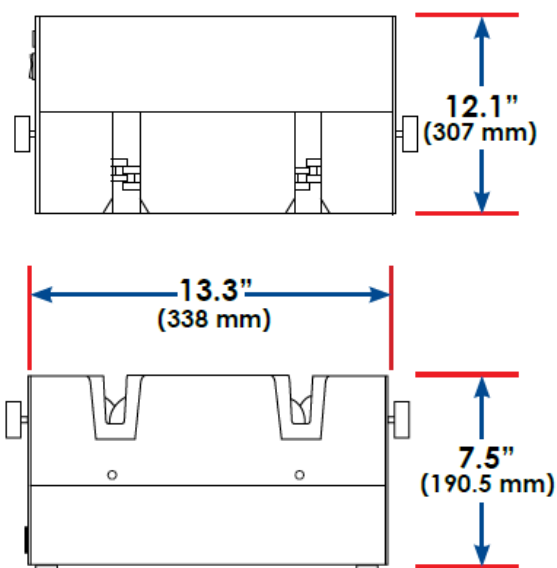

Contattateci subito per ricevere la vostra affilatrice.

info@colombini-cws.it